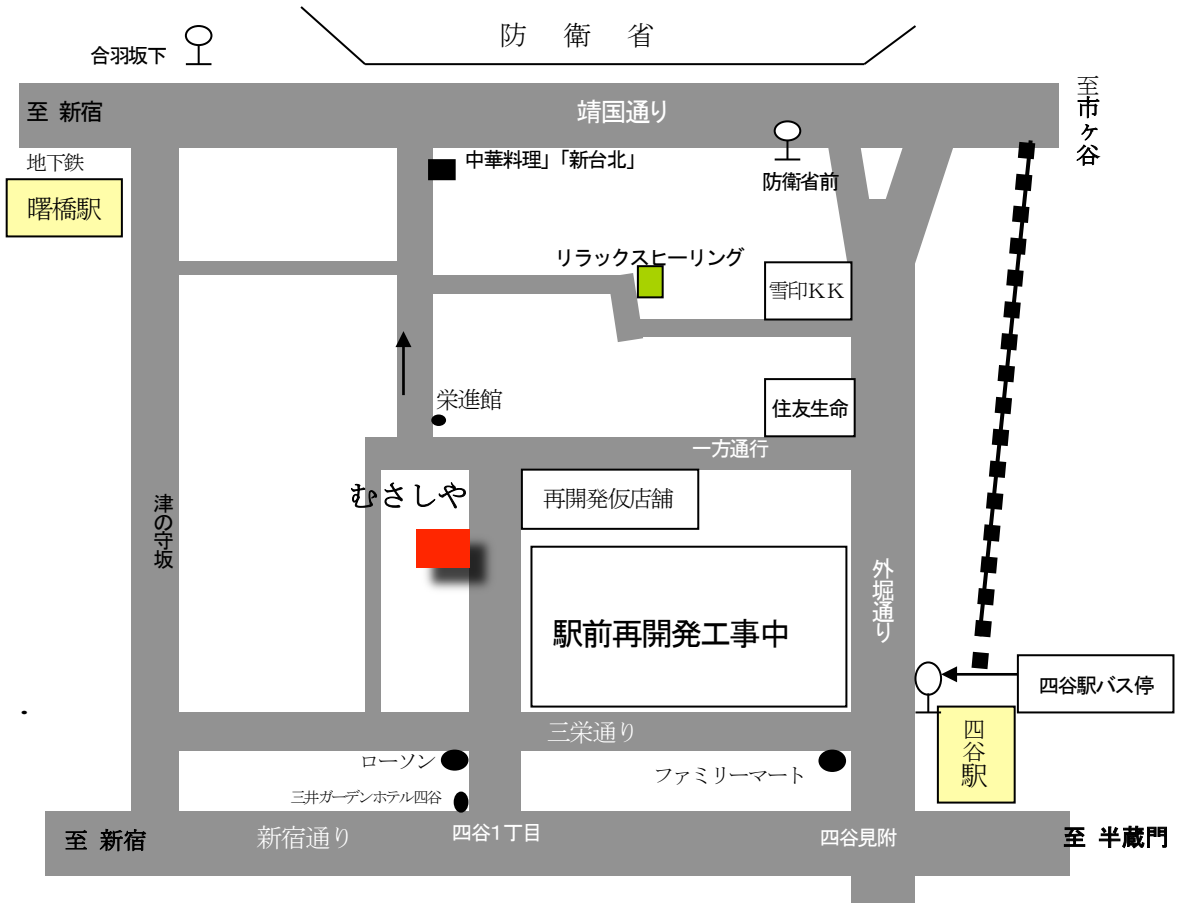

# たびの店 (有) むさしや ご案内図

160-0002 東京都 新宿区 四谷本塩町 1-7

コート金井 101号

TEL 03 (3351) 7359

FAX 03 (3355) 0887

## 交通ご案内 ◆

J R. 中央線	四谷駅	四谷口	徒歩約 4 分
営団丸の内線、南北線	四谷駅		徒歩約 5 分
都営新宿線	曙橋駅	A4 出口	徒歩約 14 分
都営バス	四谷駅～晴海埠頭		四谷駅下車
	高田馬場～九段下		合羽坂下又は防衛省前下車

営業時間 午前十時～午後七時半

定休日 日曜日